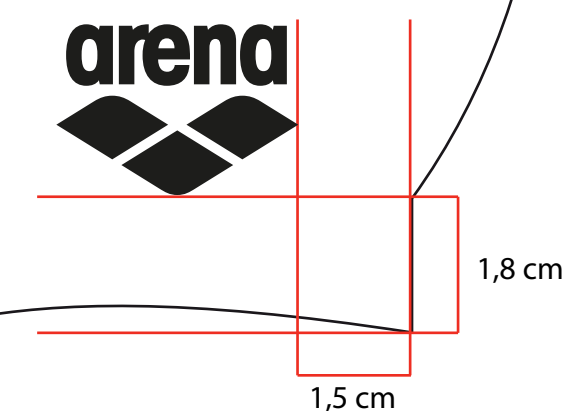

CLASSIC SILICONE CAP

dimension 3,2 cm X 2,25 cm

PRINT COLORS

PANTONE 1:
BLACK

PANTONE 2:
2035C

JOSEFINE HASSELBLAD LUNDSTRØM

LEFT SIDE

dimension 6,7 cm X 6,5 cm

JOSEFINE HASSELBLAD LUNDSTRØM

dimension 13,2 cm X 1,2 cm

CAP COLOR

PANTONE: WHITE

JOSEFINE HASSELBLAD LUNDSTRØM

RIGHT SIDE