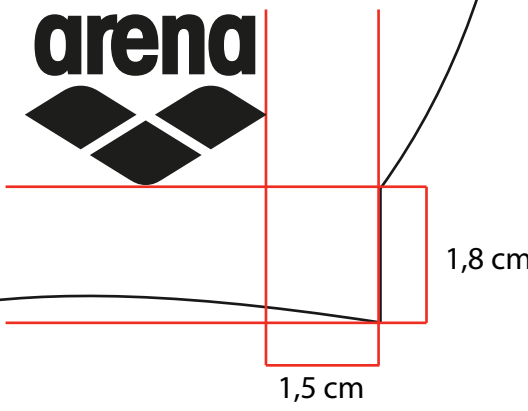

# CLASSIC SILICONE CAP

dimension 3,2 cm X 2,25 cm

## PRINT COLORS

PANTONE 1:  
BLACK

PANTONE 2:  
2035C

**JOSEFINE HASSELBLAD LUNDSTRØM**

LEFT SIDE

dimension 6,7 cm X 6,5 cm

**JOSEFINE HASSELBLAD LUNDSTRØM**

dimension 13,2 cm X 1,2 cm